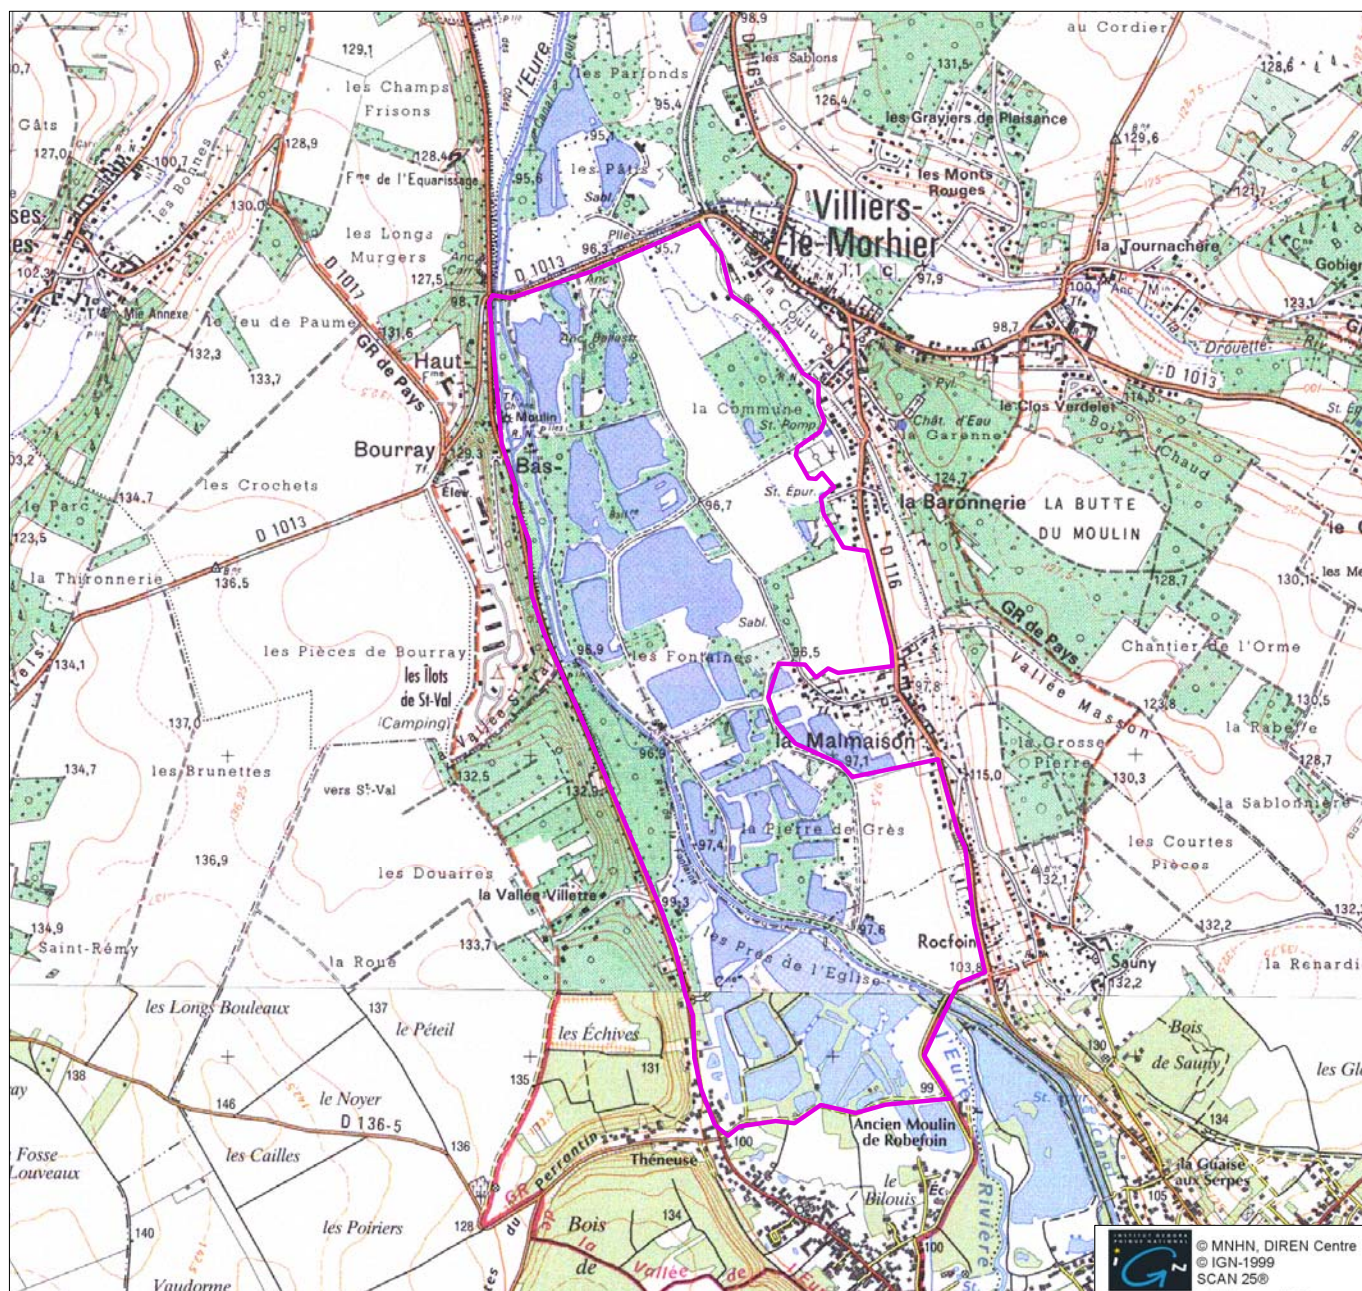

Nom : MARAIS ET GRAVIERES DE LA MALMAISON

Commune(s) : Pierres, Villiers-le-Morhier

Milieux : Fond de vallée avec prairies marécageuses. Aulnaies, peupleraies, plans d'eau, phragmitaies

Auteurs : BOUDIER, DELAHAYE, DOUBLET, HOUSSIER

Année de description : 1988

Intérêt : -

Date impression : 03/06/2002

Echelle 1/25000