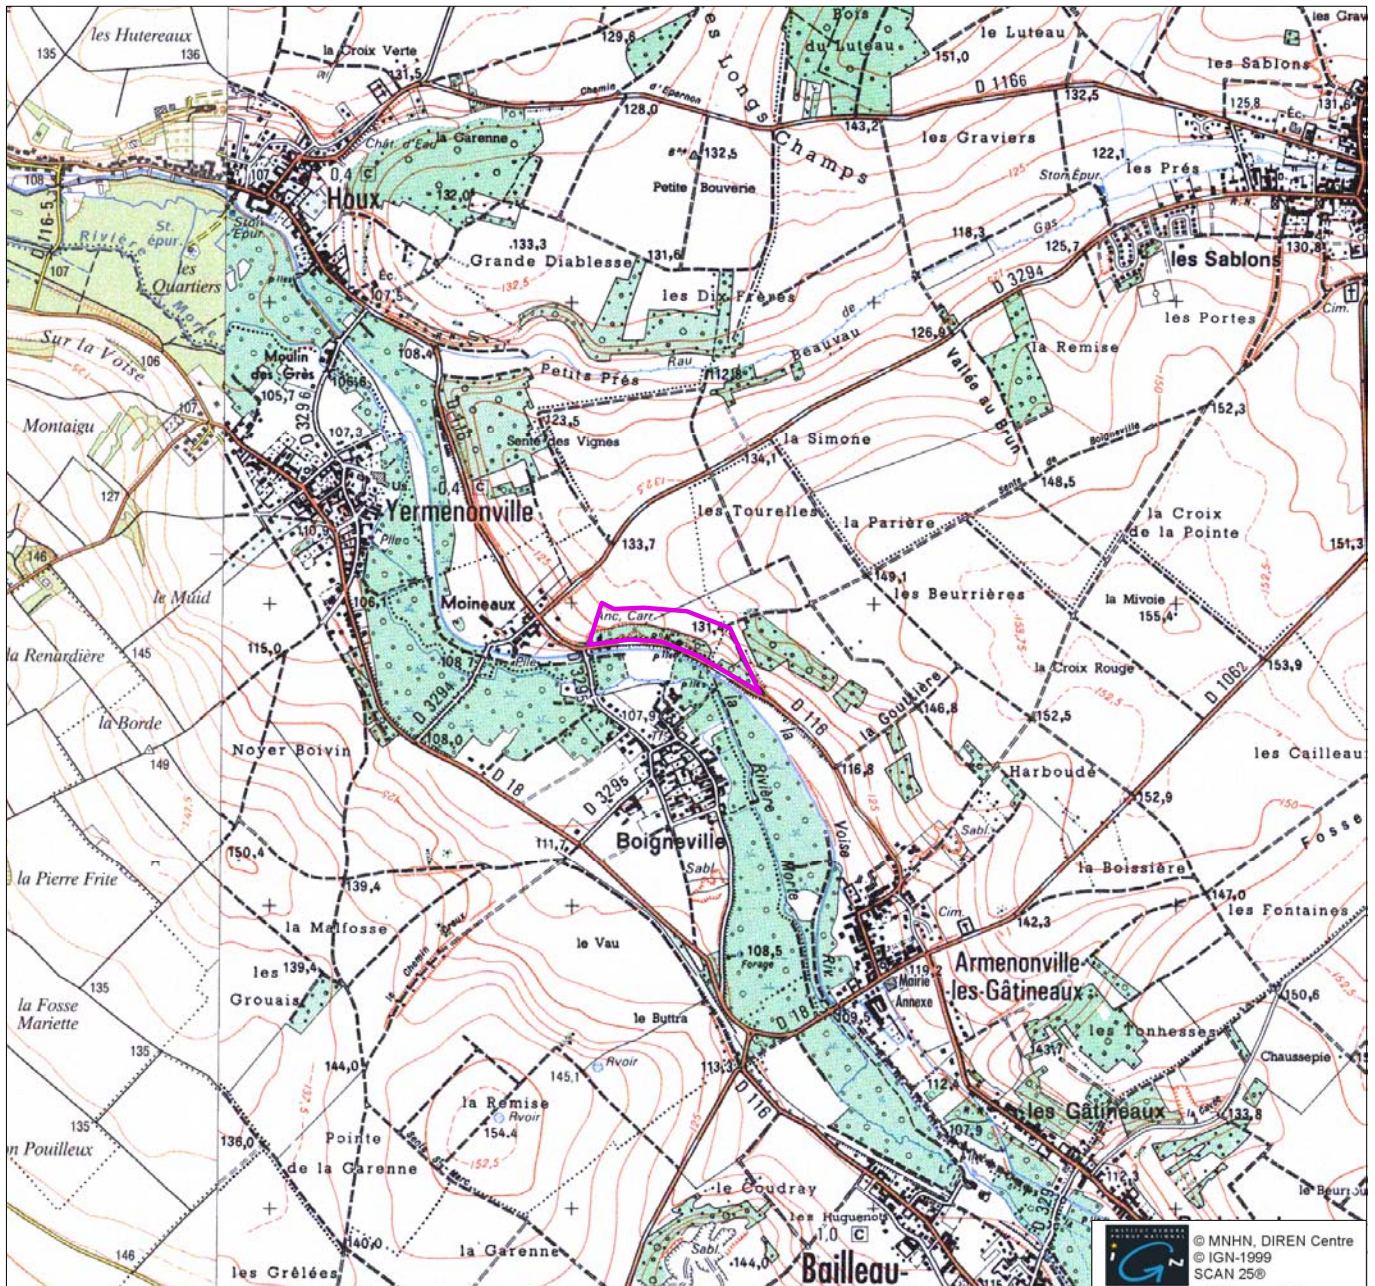

Nom : COTEAU DE BOIGNEVILLE

Commune(s) : Bailleau-Armenonville, Gas

Milieux : Pré-bois calcicole, pelouse, bois, ancienne carrière

Auteurs : BOUDIER, DELAHAYE

Année de description : 1987

Intérêt : -

Date impression : 03/06/2002

Echelle 1/25000